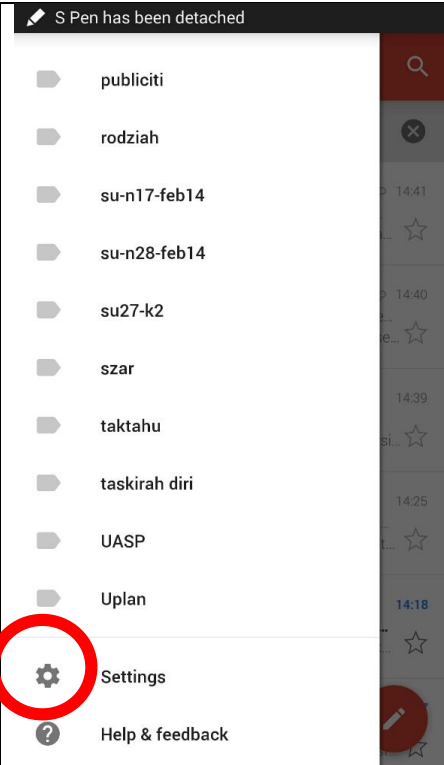

## Manual Konfigurasi menggunakan Aplikasi Gmail

Klik ikon Gmail

Selepas itu, Klik ikon menu

Klik Settings

Klik Add account

Klik ikon Google

Klik butang Existing

Masukkan maklumat diruangan Sign in