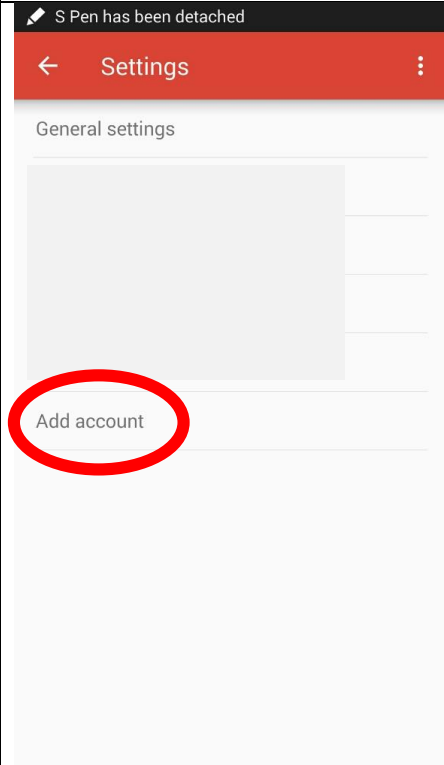

## Manual Konfigurasi menggunakan Aplikasi Gmail

Klik ikon Gmail

Selepas itu, Klik ikon menu

Klik Settings

Klik Add account

Klik ikon Google

Klik butang Existing

Masukkan maklumat diruangan Sign in