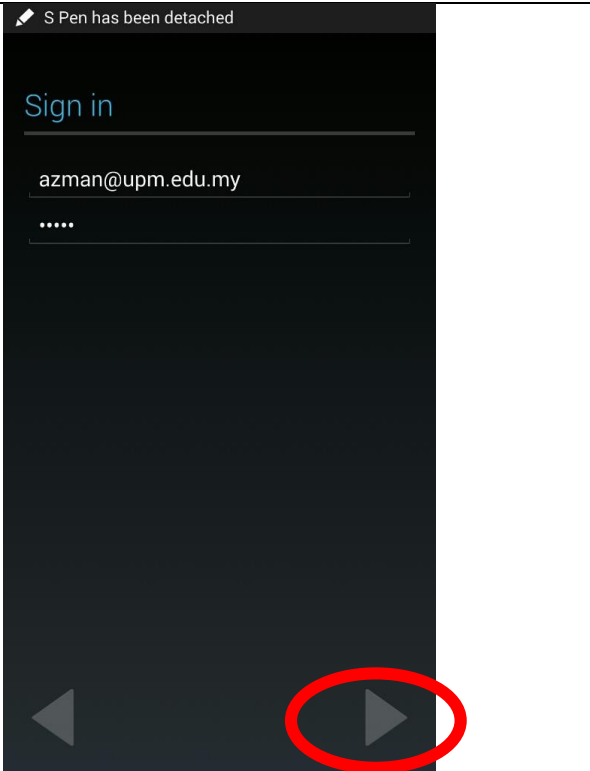

Masukkan maklumat diruangan Sign in

Selepas Klik Ikon

Akan terpapar page **UPMID**