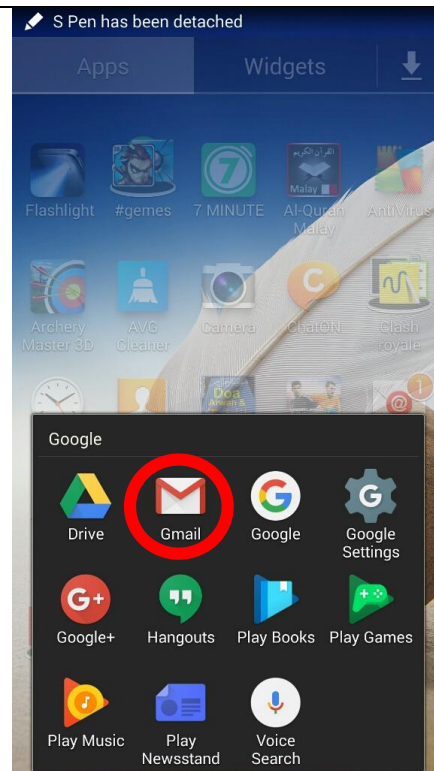

## Manual Konfigurasi menggunakan Aplikasi Gmail

Klik ikon Gmail

Selepas itu, Klik ikon menu

Klik Settings

Klik Add account

Klik ikon Google

Klik butang Existing

Masukkan maklumat diruangan Sign in