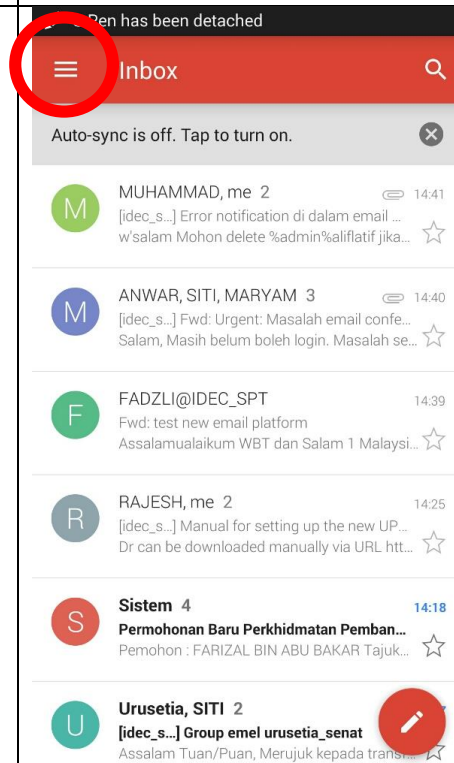

## Manual Konfigurasi menggunakan Aplikasi Gmail

Klik ikon Gmail

Selepas itu, Klik ikon menu

Klik Settings

Klik Add account

Klik ikon Google

Klik butang Existing

Masukkan maklumat diruangan Sign in

Selepas Klik Ikon 

Akan terpapar page **UPMID**

Jika Berjaya, paparan seperti ini akan muncul.