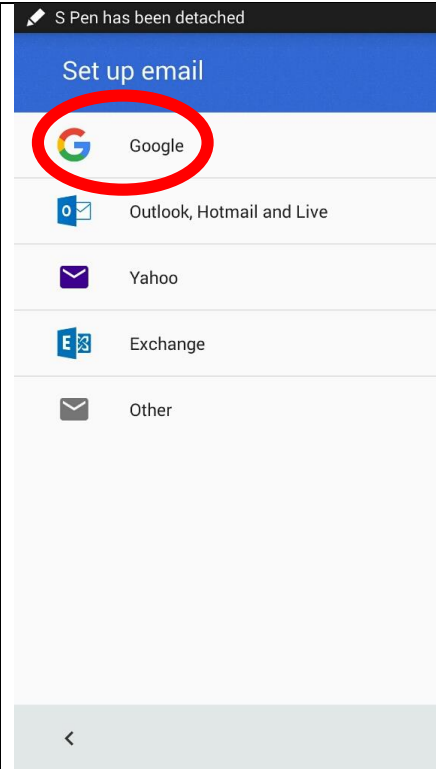

## Manual Konfigurasi menggunakan Aplikasi Gmail

Klik ikon Gmail

Selepas itu, Klik ikon menu

Klik Settings

Klik Add account

Klik ikon Google

Klik butang Existing

Masukkan maklumat diruangan Sign in