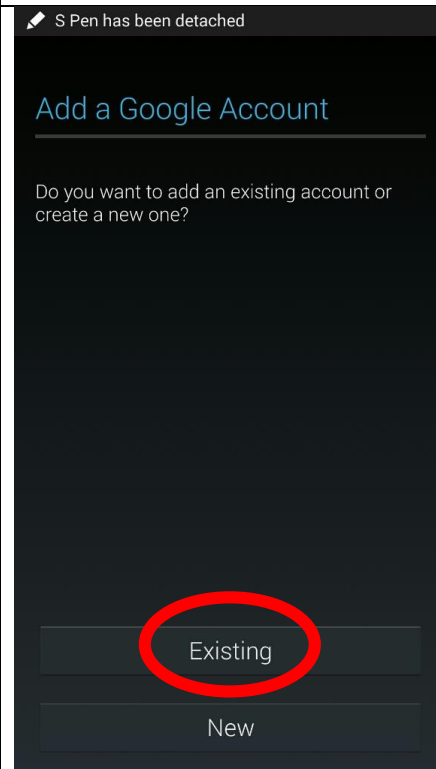

## Manual Konfigurasi menggunakan Aplikasi Gmail

Klik ikon Gmail

Selepas itu, Klik ikon menu

Klik Settings

Klik Add account

Klik ikon Google

Klik butang Existing

Masukkan maklumat diruangan Sign in